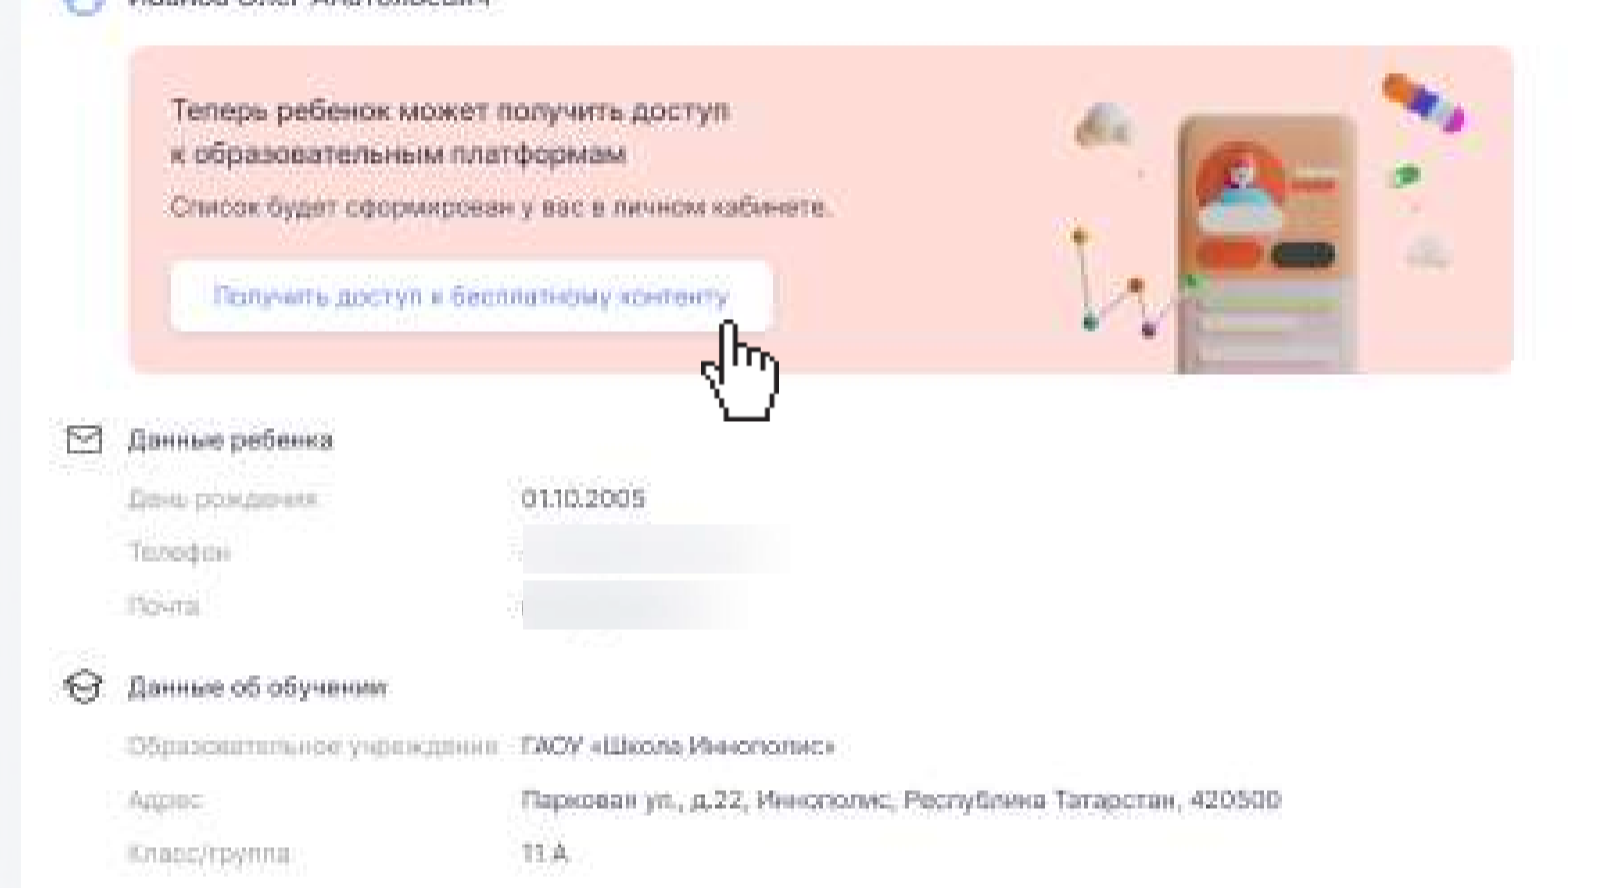

Доступ к бесплатному контенту для ребенка

1. 1 После регистрации и заполнения данных ваших детей вы можете активировать доступ к бесплатному контенту в карточке ребенка